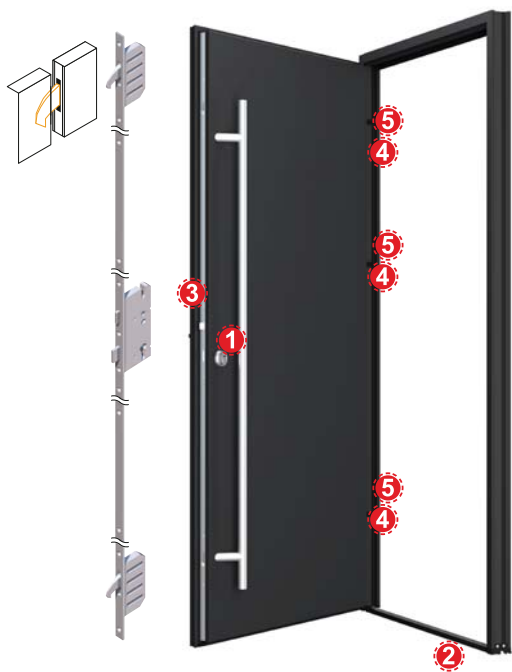

LINIA AL+OTEL - PA OL 68

Dimensiuni standard - gol de zid

- 1000 mm lățime X 2090 mm înălțime
- 1020 mm lățime X 2010 mm înălțime
- 1020 mm lățime X 2110 mm înălțime
- 1120 mm lățime X 2110 mm înălțime

COEFICIENT DE TRANSFER TERMIC	
UȘI FĂRĂ GEAM 1,00 W/m²K	UȘI CU GEAM 1,20 W/m²K

- 01 Izolație
- 02 Toc din aluminiu cu izolație termică
- 03 Tăblie de otel
- 04 Prag din aluminiu cu rupere termică

Rozetă rotundă

Prag din aluminiu cu rupere termică

Incuetoare în 3 puncte Winkhaus

Incuetoare în 3 puncte Winkhaus

Balamale reglabile 3D

Bolturi antiiefracție

LINIA AL+OTEL - PA OL 68

Modele disponibile

pa-ol 01

pa-ol 02

pa-ol 03

pa-ol 04