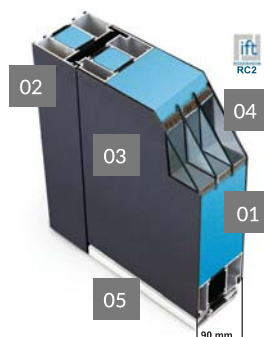

Dimensiuni standard gol de zid
- lățimi între 920 mm și 1120 mm
- înălțimi între 1910 mm și 2210 mm

Dimensiuni extra standard - pe comanda
- extra înălțime între 2220 și 2290mm
- extra înălțime între 2300 și 2510mm
- extra lățime între 1130 și 1220mm