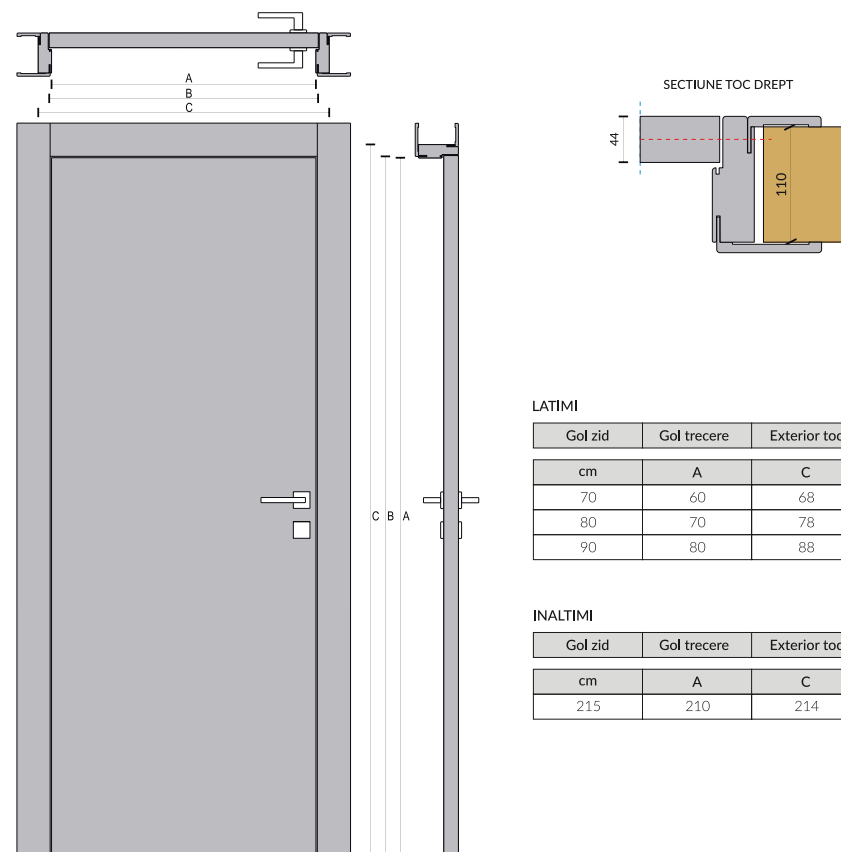

LINIA ARTWORK FASHION

LATIMI

Gol zid	Gol trecere	Exterior toc	Foaie usa
cm	A	C	B
70	60	68	61
80	70	78	71
90	80	88	81

INALTIMI

Gol zid	Gol trecere	Exterior toc	Foaie usa
cm	A	C	B
215	210	214	210

SPECIFICATII:

Linia de usi: ARTWORK MIRROR/ELEGANCE
 Culori disponibile: Alb RAL9003 (toate modelele), Gama Texture (Fashion / Incantevole)
 Modele disponibile: Fashion, Favolosa, Incantevole, Heritage

DESCRIERE:

Usa alcatuita din toc, pervazuri si foaie de usa.
 Foaia de usa este pe structura celulara (fagure de stabilizare) cu structura perimetrala din lemn si cu panouri exterioare din mdf vopsit/laminat (in fct de model).
 Toc drept din lsb vopsit.
 Pervazurile sunt de 100mm exterior si 70mm interior si sunt realizate din lsb vopsit.
 Usa vine echipata cu trei balamale ascunse si cu broasca magnetica cu cheie.