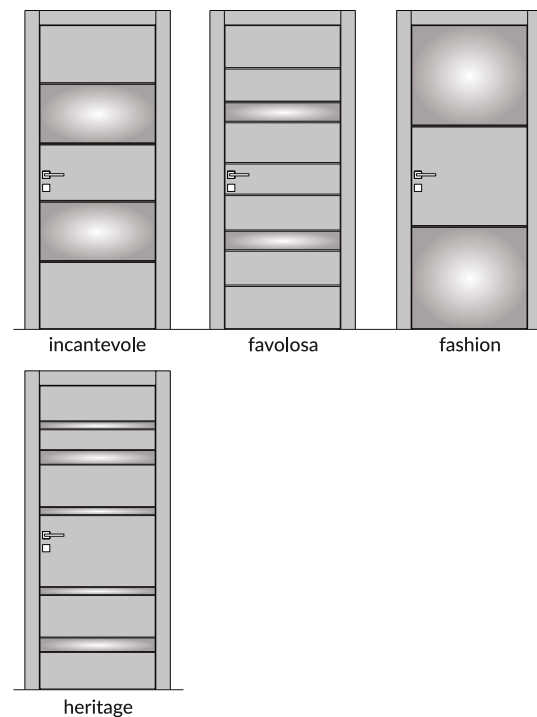

LINIA ARTWORK FASHION

LATIMI

Gol zid	Gol trecere	Exterior toc	Foaie usa
cm	A	C	B
70	60	68	61
80	70	78	71
90	80	88	81

INALTIMI

Gol zid	Gol trecere	Exterior toc	Foaie usa
cm	A	C	B
215	210	214	210

SPECIFICATII:

Linia de usi: ARTWORK MIRROR/ELEGANCE
 Culori disponibile: Alb RAL9003 (toate modelele), Gama Texture (Fashion / Incantevole)
 Modele disponibile: Fashion, Favolosa, Incantevole, Heritage

DESCRIERE:

Usa alcatuita din toc, pervazuri si foaie de usa.
 Foaia de usa este pe structura celulara (fagure de stabilizare) cu structura perimetrala din lemn si cu panouri exterioare din mdf vopsit/laminat (in fct de model).
 Toc drept din lsb vopsit.
 Pervazurile sunt de 100mm exterior si 70mm interior si sunt realizate din lsb vopsit.
 Usa vine echipata cu trei balamale ascunse si cu broasca magnetica cu cheie.

LINIA ARTWORK FASHION

Modele disponibile

heritage

incantevole

favolosa

fashion