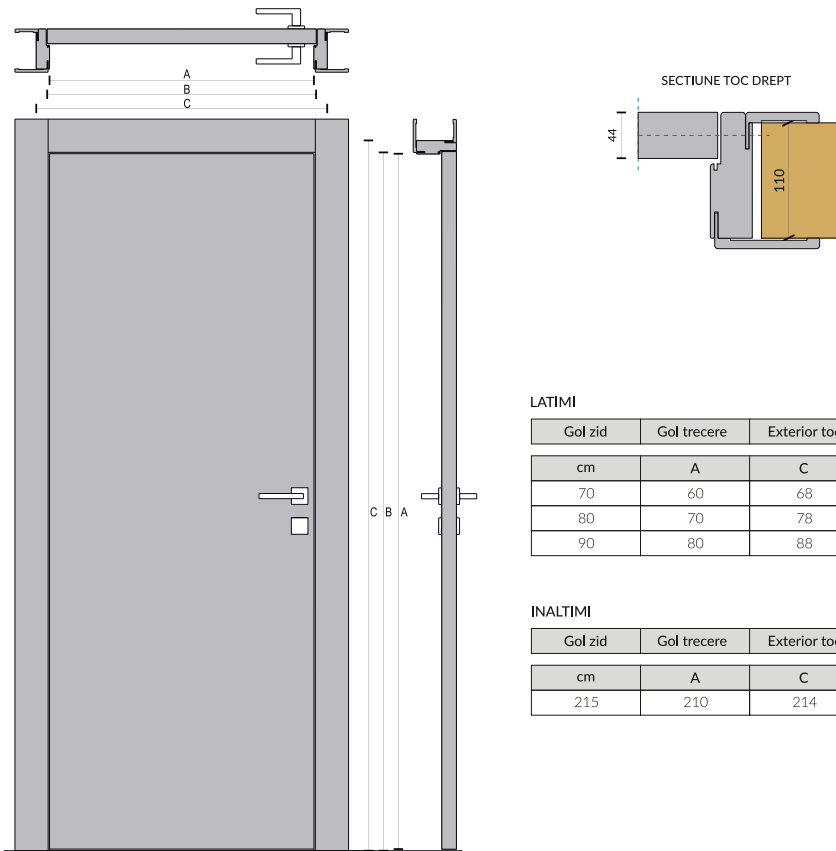

LINIA ARTWORK MIRROR/ELEGANCE

LATIMI

Gol zid	Gol trecere	Exterior toc	Foaie usa
cm	A	C	B
70	60	68	61
80	70	78	71
90	80	88	81

INALTIMI

Gol zid	Gol trecere	Exterior toc	Foaie usa
cm	A	C	B
215	210	214	210

SPECIFICATII:

Linia de usi: ARTWORK MIRROR/ELEGANCE
 Culori disponibile: Alb RAL9003
 Modele disponibile: Mirror 200, Elegance 80, Elegance 200, Elegance 40-110
 Insertii disponibile: Mirror200: sticla lacuita, simetrica pe ambele parti
 Elegance: Frasin Alb, Palisandru Alb, Palisandru Albastru, Tesut Deschis, Gri, Ulm, Nuc

DESCRIERE:

Usa alcatuita din toc, pervazuri si foaie de usa.
 Foaia de usa este pe structura celulara(fagure de stabilizare) cu structura perimetrala din lemn si cu panouri exterioare din mdf vopsit.
 Toc drept din lemn stratificat vopsit.
 Pervazurile sunt de 100mm exterior si 70mm interior si sunt realizate din lsb vopsit.
 Usa vine echipata cu trei balamale ascunse si cu broasca magnetica cu cheie.

LINIA ARTWORK MIRROR/ELEGANCE

Modele disponibile

mirror 200* elegance 80 elegance 200 elegance 40-110