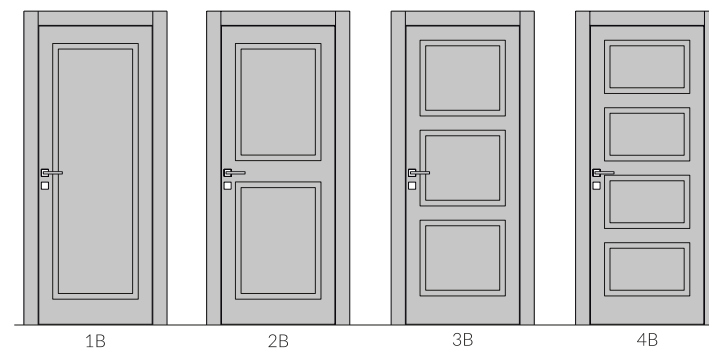

LINIA ARTWORK QUADRA

Modele disponibile