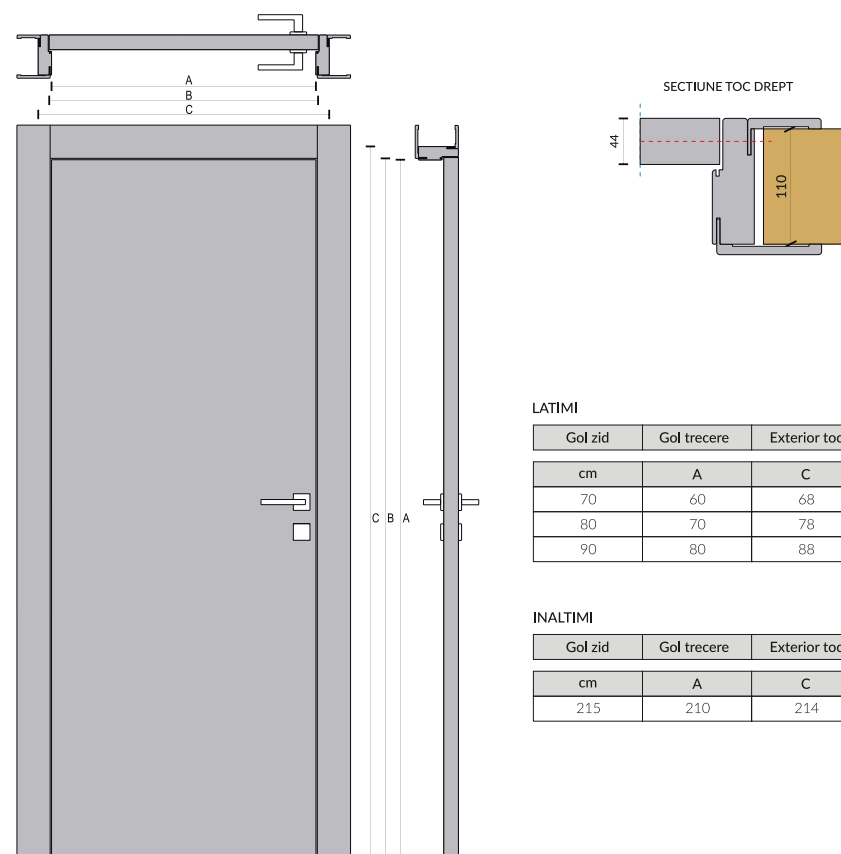

## LINIA ARTWORK QUADRA

## LATIMI

Gol zid	Gol trecere	Exterior toc	Foaie usa
cm	A	C	B
70	60	68	61
80	70	78	71
90	80	88	81

## INALTIMI

Gol zid	Gol trecere	Exterior toc	Foaie usa
cm	A	C	B
215	210	214	210

**SPECIFICATII:**

Linia de usi: ARTWORK QUADRA  
 Culori disponibile: Alb, Fildes, Gri, Tortora, RAL la cerere  
 Modele disponibile: Elisse, Astratta, Dinamica, Sistema, Incanto, Double, Simply, Polar, Twist, Sirio, Sfumata

**DESCRIERE:**

Usa alcatuita din toc, pervazuri si foaie de usa.  
 Foaia de usa este pe structura celulara (fagure de stabilizare) cu structura perimetrala din lemn si cu panouri exterioare din mdf vopsit.  
 Toc drept din lemn stratificat vopsit.  
 Pervazurile sunt de 100mm exterior si 70mm interior si sunt realizate din lsb vopsit.  
 Usa vine echipata cu trei balamale ascunse si cu broasca magnetica cu cheie.