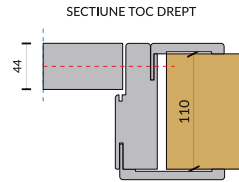

## LATIMI

Gol zid	Gol trecere	Exterior toc	Foaie usa
cm	A	C	B
70	60	68	61
80	70	78	71
90	80	88	81

## INALTIMI

Gol zid	Gol trecere	Exterior toc	Foaie usa
cm	A	C	B
215	210	214	210

**SPECIFICATII:**

Linia de usi:  
Culori disponibile:  
Modele disponibile:

ARTWORK  
Alb, Fildes, Gri, Tortora, RAL la cerere  
Elisse, Astratta, Dinamica, Sistema, Incanto, Double, Simply, Polar, Twist, Sirio, Sfumata

**DESCRIERE:**

Usa alcatuita din toc, pervazuri si foaie de usa.  
Foaia de usa este pe structura celulara (fagure de stabilizare) cu structura perimetrala din lemn si cu panouri exterioare din mdf vopsit.  
Toc drept din lemn stratificat vopsit.  
Pervazurile sunt de 100mm exterior si 70mm interior si sunt realizate din lsb vopsit.  
Usa vine echipata cu trei balamale ascunse si cu broasca magnetica cu cheie.