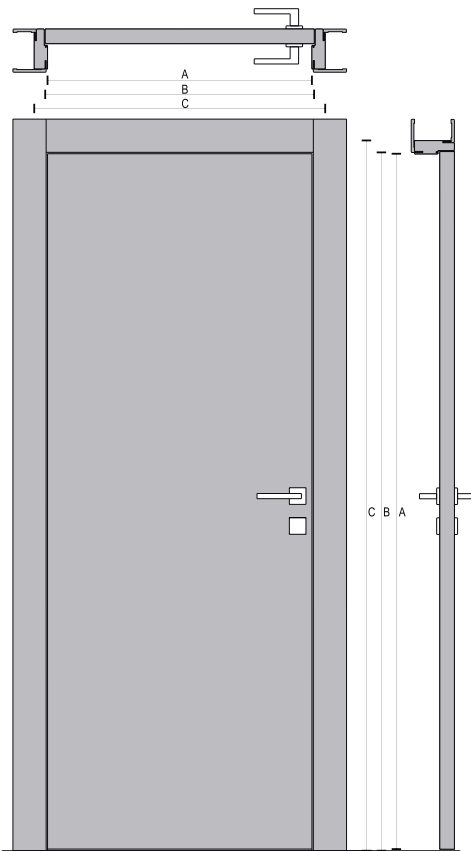

## LINIA ARTWORK

## LATIMI

Gol zid	Gol trecere	Exterior toc	Foaie usa
cm	A	C	B
70	60	68	61
80	70	78	71
90	80	88	81

## INALTIMI

Gol zid	Gol trecere	Exterior toc	Foaie usa
cm	A	C	B
215	210	214	210

**SPECIFICATII:**

Linia de usi:  
Culori disponibile:  
Modele disponibile:

ARTWORK  
Alb, Fildes, Gri, Tortora, RAL la cerere  
Elisse, Astratta, Dinamica, Sistema, Incanto, Double, Simply, Polar, Twist, Sirio, Sfumata

**DESCRIERE:**

Usa alcatuita din toc, pervazuri si foaie de usa.  
Foaia de usa este pe structura celulara (fagure de stabilizare) cu structura perimetrala din lemn si cu panouri exterioare din mdf vopsit.  
Toc drept din lemn stratificat vopsit.  
Pervazurile sunt de 100mm exterior si 70mm interior si sunt realizate din lsb vopsit.  
Usa vine echipata cu trei balamale ascunse si cu broasca magnetica cu cheie.