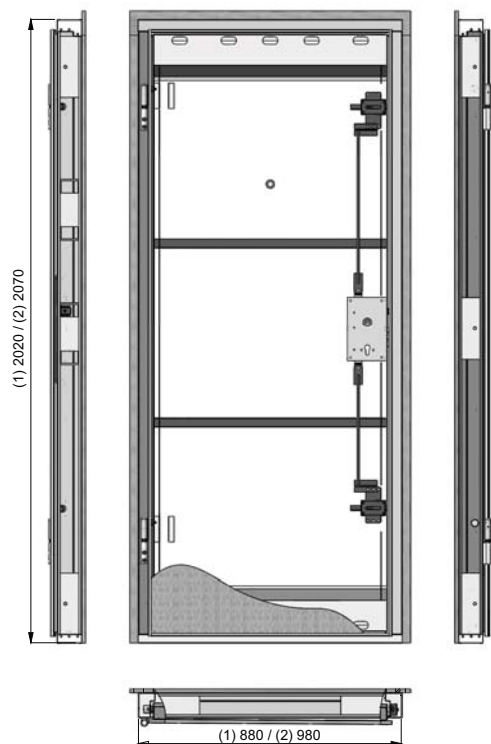

LINIA BLINDO

SPECIFICAȚII TEHNICE

- 1 Toc metalic din oțel zincat vopsit,GRI.
- 2 Structură foaie de ușa din oțel zincat, GRI
- 3 Balamale reglabile din oțel de înaltă rezistență
- 4 Izolație interioara - vata minerala
- 5 Puncte de închidere suplimentară
- 6 Broasca cu cilindru european și 3 puncte de închidere - total puncte de închidere: 6
- 7 Maner crom satinat - Apecs
- 8 Dubla garnitură perimetrală de etanșare (o garnitura/foaie de usa si o garnitura/toc)
- 9 Vizor cu unghi larg de 160°
- 10 Prag fix din metal
- 11 Panouri din mdf melaminat de 10mm
- 12 Set pervazuri exterior sau interior la alegere din mdf melaminat de 10mm
- 13 Panou interior din oțel zincat pentru rezistenta sporita la efracție
- 14 Izolare fonica: 35dB

DIMENSIUNI

MODEL	Latime	Inaltime	Gol Zid
Schelet mic	880	2020	900x2030
Schelet mare	980	2070	1000x2080

Broasca Safe-Type

Balamale reglabile

Maner Crom Satinat

LINIA BLINDO

Modele disponibile

blindo