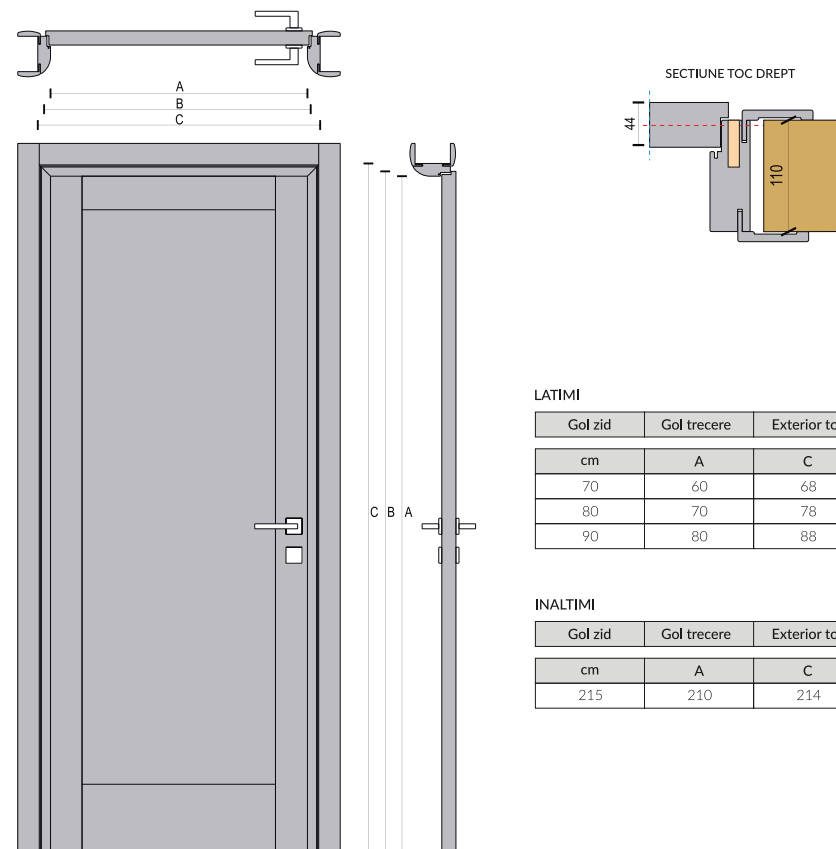

LINIA EVOLUTION

LATIMI

Gol zid	Gol trecere	Exterior toc	Foaie usa
cm	A	C	B
70	60	68	61
80	70	78	71
90	80	88	81

INALTIMI

Gol zid	Gol trecere	Exterior toc	Foaie usa
cm	A	C	B
215	210	214	210

SPECIFICATII:

Linia de usi: Evolution
 Culori disponibile: Alb, Nuc National
 Modele disponibile: Evolution 01, 01v, 02, 02v, 03, 03v

DESCRIERE:

Usa alcatuita din toc, pervazuri si foaie de usa.
 Foaia de usa este alcatuita din elemente laterale/transversale tip sandwich (MDF+Lemn) si panouri din MDF laminate.
 Toc drept tip sandwich (MDF+lemn) laminat.
 Pervazuri drepte din MDF laminat, latime de 70mm la exterior si 70mm la interior.
 Usa vine echipata cu balamale ascunse si broasca magnetica cu cheie.

LINIA EVOLUTION

Modele disponibile