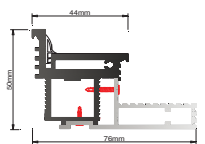

FILOMURO

PROFIL REVERSIBIL

IMPINGERE/TRAGERE GIPSCARTON

Unicul produs pentru toate versiunile de deschidere, Dreapta sau Stanga, Impingere sau Tragere.
Foaie de usa nefinisata, balamale ascunse reglabile, broasca magnetica.

IMPINGERE

TRAGERE

LUMINA TRECERE	DIMENSIUNE EXTERIOR TOC	DIMENSIUNE GOL ZID	DIMENSIUNE FOAIE USA
Lt x Ht	L Et X H Et	Let+10/ Het+5	L x H x Gr

692x2114	792x2160	802X2165	710x2105x44
792x2114	892x2160	902X2165	810x2105x44