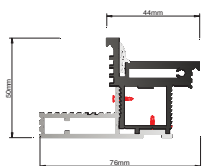

FILOMURO

PROFIL REVERSIBIL

IMPINGERE/TRAGERE GIPSCARTON

Unicul produs pentru toate versiunile de deschidere, Dreapta sau Stanga, Impingere sau Tragere.
Foaie de usa nefinisata, balamale ascunse reglabile, broasca magnetica.

IMPINGERE

TRAGERE

LUMINA TRECERE	DIMENSIUNE EXTERIOR TOC	DIMENSIUNE GOL ZID	DIMENSIUNE FOAIE USA
Lt x Ht	L Et X H Et	Let+10/ Het+5	L x H x Gr

692x2114	792x2160	802X2165	710x2105x44
792x2114	892x2160	902X2165	810x2105x44