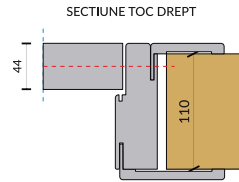

LINIA IDEAL

LATIMI

Gol zid	Gol trecere	Exterior toc	Foae usa
cm	A	C	B
70	60	68	61
80	70	78	71
90	80	88	81

INALTIMI

Gol zid	Gol trecere	Exterior toc	Foae usa
cm	A	C	B
215	210	214	210

SPECIFICATII:

Linia de usi: IDEAL
 Culori disponibile: Frasin Alb, Tesut deschis, Palisandru Alb, Palisandru Albastru, Ulm, Gri, Nuc Greenwood
 Modele disponibile: 02, 03, 04v, 07v, 08v, 11, 12

DESCRIERE:

Usa alcatuita din toc, pervazuri si foaie de usa.
 Foaia de usa este alcatuita din elemente laterale tip sandwich (MDF+Lemn) si panouri pe structura celulara (fagure de stabilizare) laminate.
 Toc drept model Aquarius (LSB) laminat.
 Pervazurile model Aquarius (LSB) de 100mm la exterior si 70mm la interior.
 Usa vine echipata cu balamale ascunse si broasca magnetica cu cheie.

LINIA IDEAL

Modele disponibile