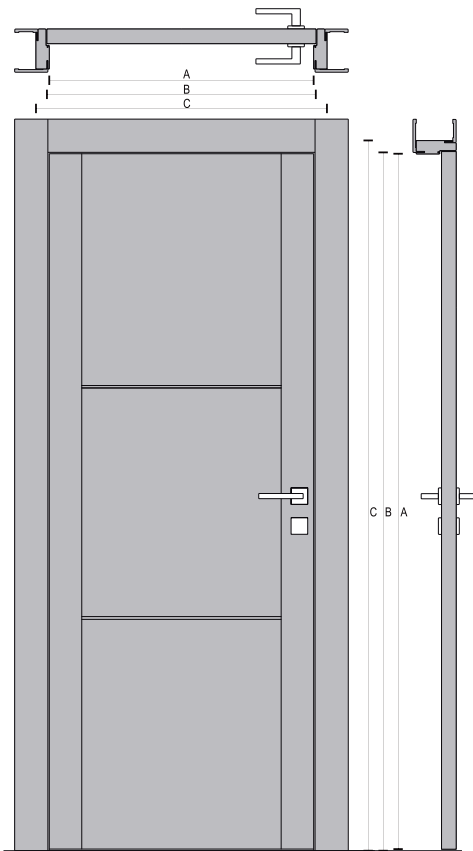

LINIA IDEAL

LATIMI

Gol zid	Gol trecere	Exterior toc	Foae usa
cm	A	C	B
70	60	68	61
80	70	78	71
90	80	88	81

INALTIMI

Gol zid	Gol trecere	Exterior toc	Foae usa
cm	A	C	B
215	210	214	210

SPECIFICATII:

Linia de usi: IDEAL
 Culori disponibile: Frasin Alb, Tesut deschis, Palisandru Alb, Palisandru Albastru, Ulm, Gri, Nuc Greenwood
 Modele disponibile: 02, 03, 04v, 07v, 08v, 11, 12

DESCRIERE:

Usa alcatuita din toc, pervazuri si foaie de usa.
 Foaia de usa este alcatuita din elemente laterale tip sandwich (MDF+Lemn) si panouri pe structura celulara (fagure de stabilizare) laminate.
 Toc drept model Aquarius (LSB) laminat.
 Pervazurile model Aquarius (LSB) de 100mm la exterior si 70mm la interior.
 Usa vine echipata cu balamale ascunse si broasca magnetica cu cheie.

LINIA IDEAL

Modele disponibile