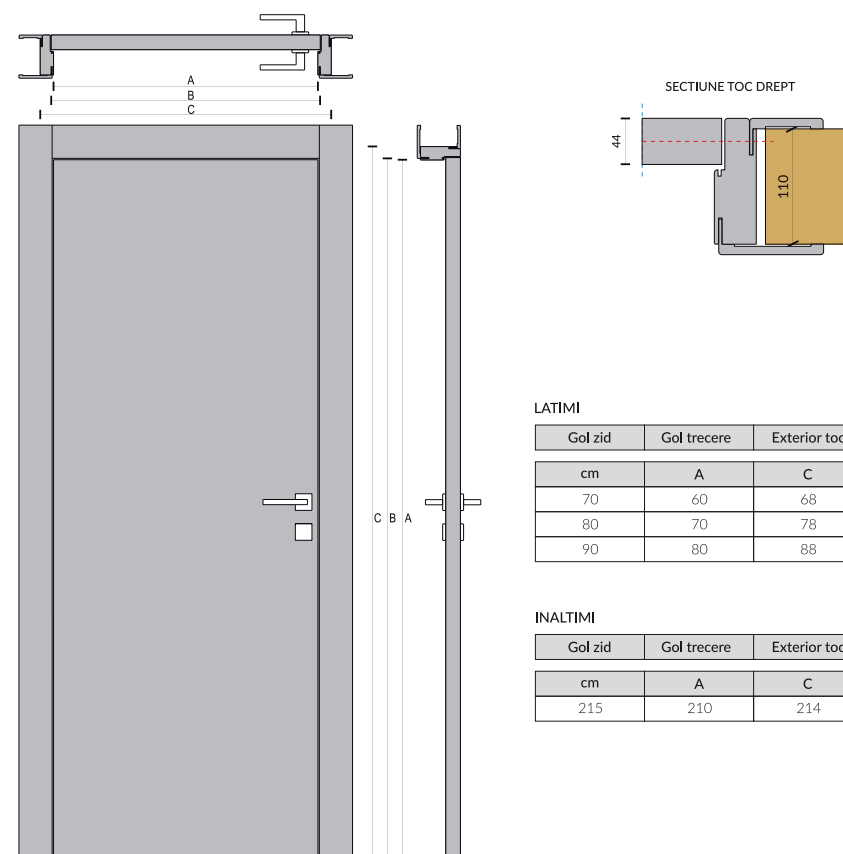

LINIA LACUITE - PANTOGRATE/INCISO

LATIMI

Gol zid	Gol trecere	Exterior toc	Foaie usa
cm	A	C	B
70	60	68	61
80	70	78	71
90	80	88	81

INALTIMI

Gol zid	Gol trecere	Exterior toc	Foaie usa
cm	A	C	B
215	210	214	210

SPECIFICATII:

Linia de usi: LACUITE - PANTOGRAFATE/INCISO
 Culori disponibile: Alb RAL9003
 Modele disponibile: NT, Med 2PB, 3PB, Ovale, 1VG, Classic 4B, Inciso 01, Inciso 02, Inciso 05

DESCRIERE:

Usa alcatuita din toc, pervazuri si foaie de usa.
 Foaia de usa este pe structura celulara (fagure de stabilizare) cu structura perimetrala din lemn si cu panouri exterioare din mdf vopsit.
 Toc drept din lemn stratificat vopsit.
 Pervazurile sunt de 100mm exterior si 70mm interior si sunt realizate din lsb vopsit.
 Usa vine echipata cu trei balamale ascunse si cu broasca magnetica cu cheie.

LINIA LACUITE - PANTOGRATE/INCISO

Modele disponibile