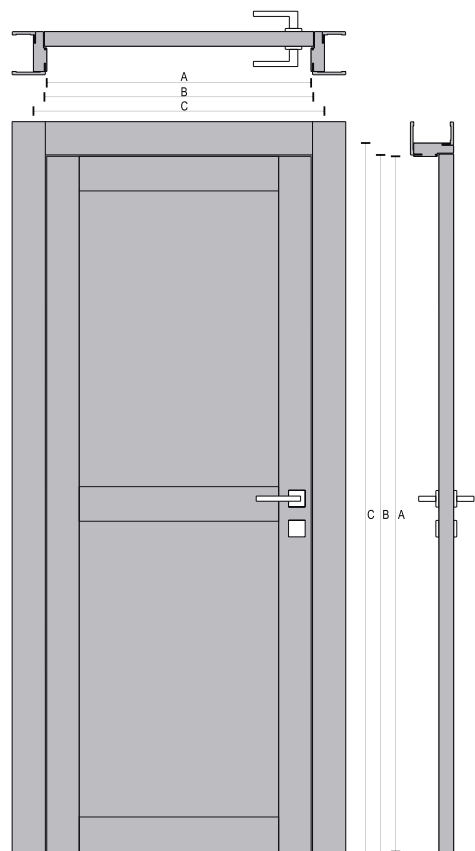

LINIA M-STYLE

LATIMI

Gol zid	Gol trecere	Exterior toc	Foaie usa
cm	A	C	B
70	60	68	61
80	70	78	71
90	80	88	81

INALTIMI

Gol zid	Gol trecere	Exterior toc	Foaie usa
cm	A	C	B
215	210	214	210

SPECIFICATII:

Linia de usi: M Style
 Culori disponibile: Alb
 Modele disponibile: M Style 02, 03, 04, 05

DESCRIERE:

Usa alcatuita din toc, pervazuri si foaie de usa.
 Foaia de usa este alcatuita din elemente laterale/transversale tip sandwich (MDF+Lemn) si panouri din MDF laminate.
 Toc drept tip sandwich (MDF+lemn) laminat.
 Pervazuri drepte din MDF laminat, latime de 100mm la exterior si 70mm la interior.
 Usa vine echipata cu balamale ascunse si broasca magnetica cu cheie.

LINIA VISION

Modele disponibile

m-style02

m-style03

m-style04

m-style05