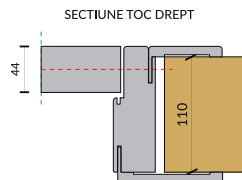

LINIA M-STYLE

LATIMI

Gol zid	Gol trecere	Exterior toc	Foaie usa
cm	A	C	B
70	60	68	61
80	70	78	71
90	80	88	81

INALTIMI

Gol zid	Gol trecere	Exterior toc	Foaie usa
cm	A	C	B
215	210	214	210

SPECIFICATII:

Linia de usi: M Style
 Culori disponibile: Alb
 Modele disponibile: M Style 02, 03, 04, 05

DESCRIERE:

Usa alcatuita din toc, pervazuri si foaie de usa.
 Foaia de usa este alcatuita din elemente laterale/transversale tip sandwich (MDF+Lemn) si panouri din MDF laminate.
 Toc drept tip sandwich (MDF+lemn) laminat.
 Pervazuri drepte din MDF laminat, latime de 100mm la exterior si 70mm la interior.
 Usa vine echipata cu balamale ascunse si broasca magnetica cu cheie.