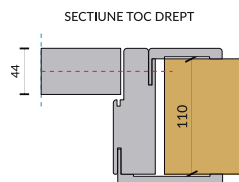

LINIA NGL

LATIMI

Gol zid	Gol trecere	Exterior toc	Foaie usa
cm	A	C	B
70	60	68	61
80	70	78	71
90	80	88	81

INALTIMI

Gol zid	Gol trecere	Exterior toc	Foaie usa
cm	A	C	B
215	210	214	210

SPECIFICATII:

Linia de usi: TEXTURE
 Culori disponibile: Frasin Alb, Palisandru Alb, Palisandru Albastru, Ulm, Nuc Greenwood, Alb
 Modele disponibile: TT

DESCRIERE:

Usa alcatuita din toc, pervazuri si foaie de usa.
 Foaia de usa este pe structura celulara(fagure de stabilizare) cu structura perimetrala din lemn si cu panouri exterioare din mdf laminat.
 Toc drept model Aquarius (LSB) laminat.
 Pervazurile model Aquarius (LSB) de 100mm la exterior si 70mm la interior.
 Usa vine echipata cu balamale ascunse si broasca magnetica cu cheie.

LINIA NGL

Modele disponibile

01

02

03

04