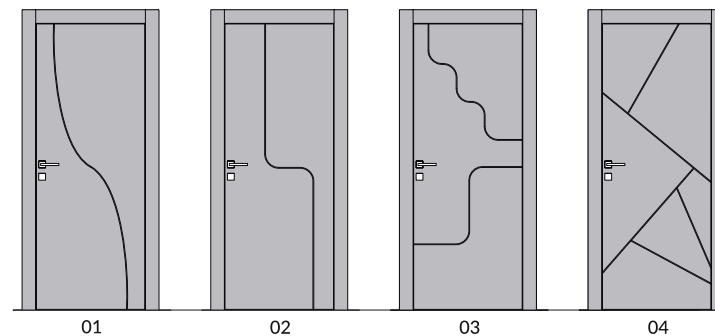

LINIA NGL

LATIMI

Gol zid	Gol trecere	Exterior toc	Foaie usa
cm	A	C	B
70	60	68	61
80	70	78	71
90	80	88	81

INALTIMI

Gol zid	Gol trecere	Exterior toc	Foaie usa
cm	A	C	B
215	210	214	210

SPECIFICATII:

Linia de usi: TEXTURE
 Culori disponibile: Frasin Alb, Palisandru Alb, Palisandru Albastru, Ulm, Nuc Greenwood, Alb
 Modele disponibile: TT

DESCRIERE:

Usa alcatuita din toc, pervazuri si foaie de usa.
 Foaia de usa este pe structura celulara(fagure de stabilizare) cu structura perimetrala din lemn si cu panouri exterioare din mdf laminat.
 Toc drept model Aquarius (LSB) laminat.
 Pervazurile model Aquarius (LSB) de 100mm la exterior si 70mm la interior.
 Usa vine echipata cu balamale ascunse si broasca magnetica cu cheie.

LINIA NGL

Modele disponibile

01

02

03

04