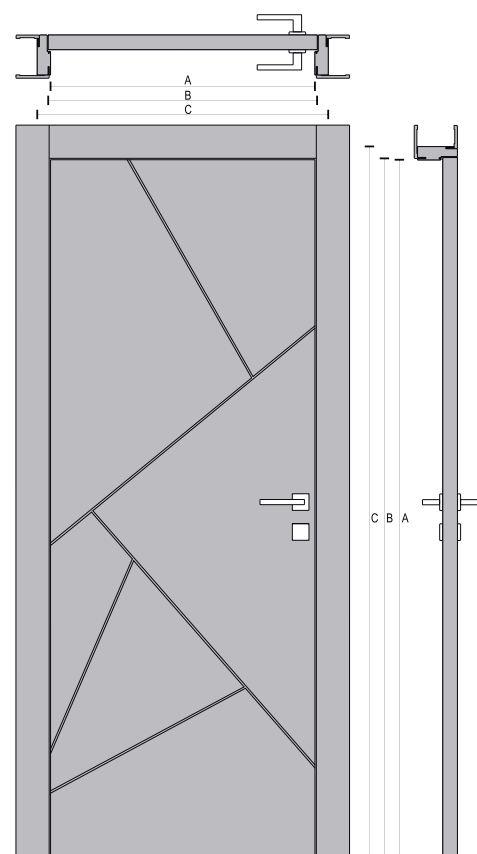

LINIA NGL

LATIMI

Gol zid	Gol trecere	Exterior toc	Foaie usa
cm	A	C	B
70	60	68	61
80	70	78	71
90	80	88	81

INALTIMI

Gol zid	Gol trecere	Exterior toc	Foaie usa
cm	A	C	B
215	210	214	210

SPECIFICATII:

Linia de usi: TEXTURE
 Culori disponibile: Frasin Alb, Palisandru Alb, Palisandru Albastru, Ulm, Nuc Greenwood, Alb
 Modele disponibile: TT

DESCRIERE:

Usa alcatuita din toc, pervazuri si foaie de usa.
 Foaia de usa este pe structura celulara(fagure de stabilizare) cu structura perimetrala din lemn si cu panouri exterioare din mdf laminat.
 Toc drept model Aquarius (LSB) laminat.
 Pervazurile model Aquarius (LSB) de 100mm la exterior si 70mm la interior.
 Usa vine echipata cu balamale ascunse si broasca magnetica cu cheie.

LINIA NGL

Modele disponibile

01

02

03

04