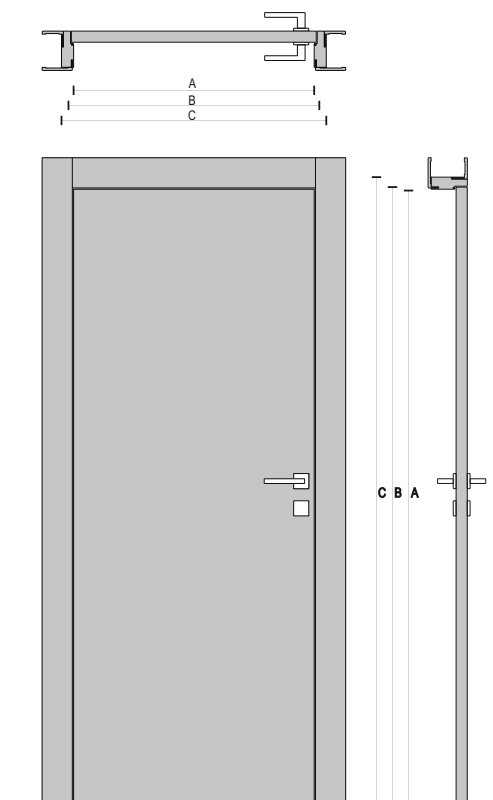

LINIA SUITE PLUS

LATIMI

Gol zid	Gol trecere	Exterior toc	Foaie usa
cm	A	C	B
70	60	68	61
80	70	78	71
90	80	88	81

INALTIMI

Gol zid	Gol trecere	Exterior toc	Foaie usa
cm	A	C	B
215	210	214	205

SPECIFICATII:

Linia de usi: SUITE PLUS
 Culori disponibile: ALB RAL9003
 Modele disponibile: NT
 Finisaj exterior: Melamina CPL

DESCRIERE:

Usa alcatuita din toc, pervazuri si foaie de usa.
 Foaia de usa este pe structura celulara (fagure de stabilizare) cu structura perimetrala din lemn si cu panouri exterioare din hdf 4mm melaminat.
 Toc drept P10An laminat.
 Pervazurile sunt de 100mm exterior si 70mm interior si sunt realizate din mdf melaminat.
 Usa vine echipata cu balamale ascunse si cu broasca magnetica cu cheie.