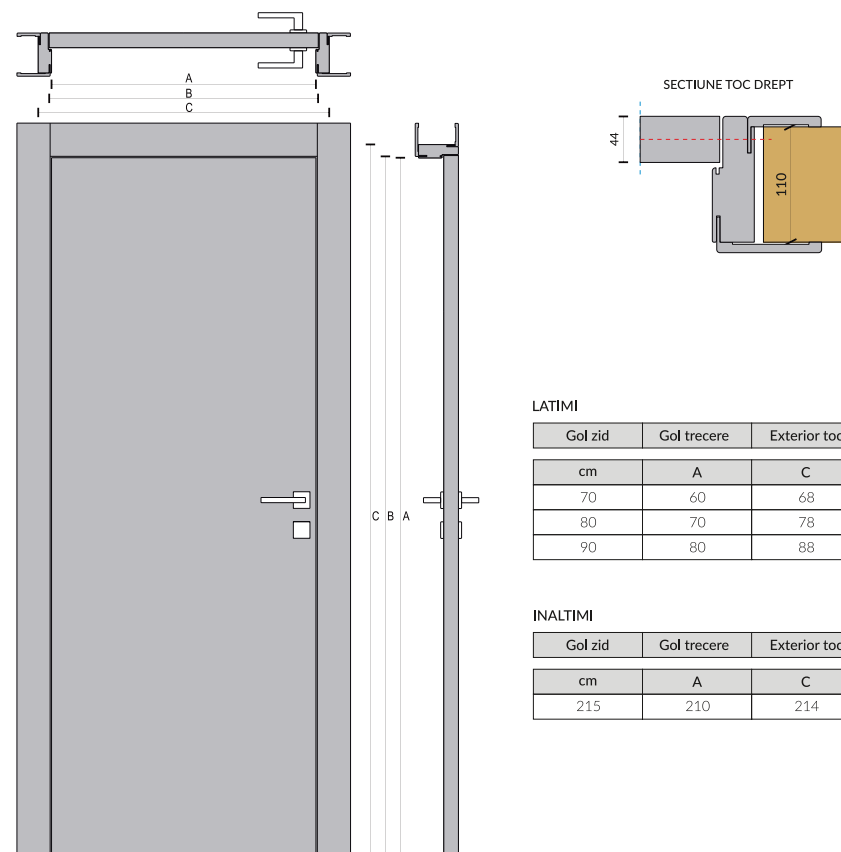

LINIA TEXTURE

LATIMI

Gol zid	Gol trecere	Exterior toc	Foaiе usa
cm	A	C	B
70	60	68	61
80	70	78	71
90	80	88	81

INALTIMI

Gol zid	Gol trecere	Exterior toc	Foaiе usa
cm	A	C	B
215	210	214	210

SPECIFICATII:

Linia de usi: TEXTURE
 Culori disponibile: Frasin Alb, Tesut deschis, Palisandru Alb, Palisandru Albastru, Ulm, Gri, Nuc Greenwood
 Modele disponibile: TT

DESCRIERE:

Usa alcatuita din toc, pervazuri si foaiе de usa.
 Foaiа de usa este pe structura celulara (fagure de stabilizare) cu structura perimetrala din lemn si cu panouri exterioare din mdf laminat.
 Toc drept - model Aquarius (LSB) laminat.
 Pervazurile model Aquarius (LSB) de 100mm la exterior si 70mm la interior.
 Usa vine echipata cu balamale ascunse si broasca magnetica cu cheie.

LINIA TEXTURE

Modele disponibile

texture 03 texture 04 texture 05 texture 06

texture tt 1VG texture 01 texture 02