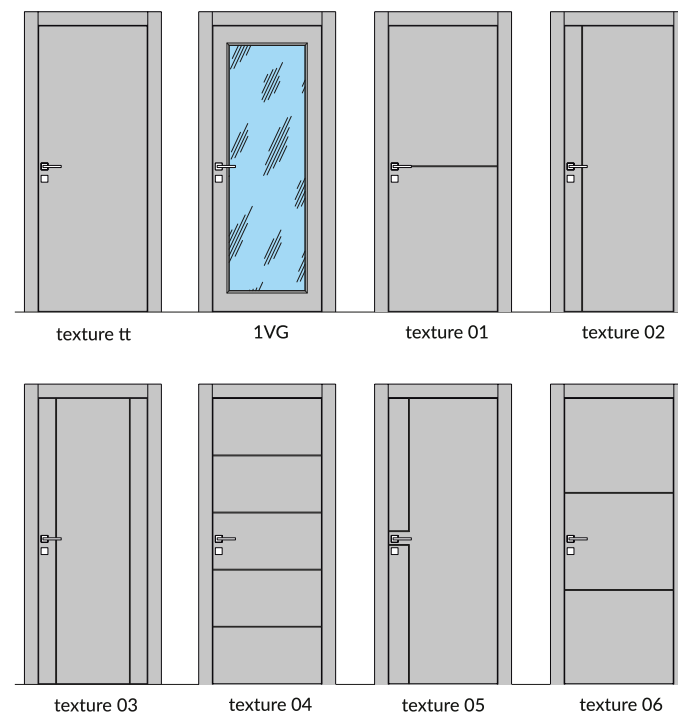

LINIA TEXTURE

LATIMI

Gol zid	Gol trecere	Exterior toc	Foaiе usa
cm	A	C	B
70	60	68	61
80	70	78	71
90	80	88	81

INALTIMI

Gol zid	Gol trecere	Exterior toc	Foaiе usa
cm	A	C	B
215	210	214	210

SPECIFICATII:

Linia de usi: TEXTURE
 Culori disponibile: Frasin Alb, Tesut deschis, Palisandru Alb, Palisandru Albastru, Ulm, Gri, Nuc Greenwood
 Modele disponibile: TT

DESCRIERE:

Usa alcatuita din toc, pervazuri si foaiе de usa.
 Foaiа de usa este pe structura celulara (fagure de stabilizare) cu structura perimetrala din lemn si cu panouri exterioare din mdf laminat.
 Toc drept - model Aquarius (LSB) laminat.
 Pervazurile model Aquarius (LSB) de 100mm la exterior si 70mm la interior.
 Usa vine echipata cu balamale ascunse si broasca magnetica cu cheie.

LINIA TEXTURE

Modele disponibile

texture 03 texture 04 texture 05 texture 06

texture tt 1VG texture 01 texture 02