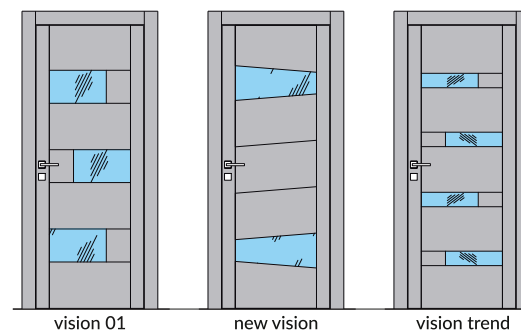

LINIA VISION

LATIMI

Gol zid	Gol trecere	Exterior toc	Foaie usa
cm	A	C	B
70	60	68	61
80	70	78	71
90	80	88	81

INALTIMI

Gol zid	Gol trecere	Exterior toc	Foaie usa
cm	A	C	B
215	210	214	210

SPECIFICATII:

Linia de usi: VISION
 Culori disponibile: Frasin Alb, Palisandru Alb, Palisandru Albastru, Ulm, Gri
 Modele disponibile: Vision 01, New Vision, Vision Trend

DESCRIERE:

Usa alcatuita din toc, pervazuri si foaie de usa.
 Foaia de usa este alcatuita din elemente laterale tip sandwich (MDF+Lemn) si panouri pe structura celulara (fagure de stabilizare) laminate si insertii de sticla.
 Toc drept model Aquarius (LSB) laminat.
 Pervazurile model Aquarius (LSB) de 100mm la exterior si 70mm la interior.
 Usa vine echipata cu balamale ascunse si broasca magnetica cu cheie.

LINIA VISION

Modele disponibile

vision 01

new vision

vision trend