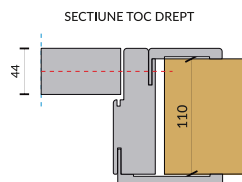

LINIA VISION

LATIMI

Gol zid	Gol trecere	Exterior toc	Foaie usa
cm	A	C	B
70	60	68	61
80	70	78	71
90	80	88	81

INALTIMI

Gol zid	Gol trecere	Exterior toc	Foaie usa
cm	A	C	B
215	210	214	210

SPECIFICATII:

Linia de usi: VISION
 Culori disponibile: Frasin Alb, Palisandru Alb, Palisandru Albastru, Ulm, Gri
 Modele disponibile: Vision 01, New Vision, Vision Trend

DESCRIERE:

Usa alcatuita din toc, pervazuri si foaie de usa.
 Foaia de usa este alcatuita din elemente laterale tip sandwich (MDF+Lemn) si panouri pe structura celulara (fagure de stabilizare) laminate si insertii de sticla.
 Toc drept model Aquarius (LSB) laminat.
 Pervazurile model Aquarius (LSB) de 100mm la exterior si 70mm la interior.
 Usa vine echipata cu balamale ascunse si broasca magnetica cu cheie.