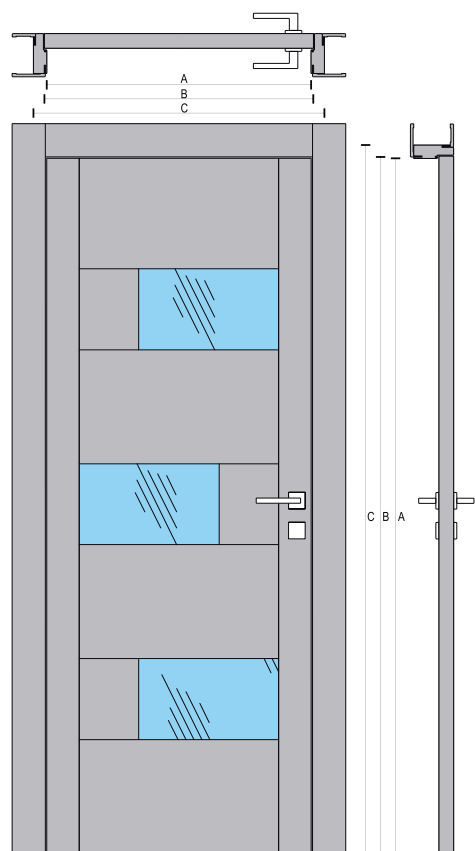

LINIA VISION

LATIMI

Gol zid	Gol trecere	Exterior toc	Foaie usa
cm	A	C	B
70	60	68	61
80	70	78	71
90	80	88	81

INALTIMI

Gol zid	Gol trecere	Exterior toc	Foaie usa
cm	A	C	B
215	210	214	210

SPECIFICATII:

Linia de usi: VISION
 Culori disponibile: Frasin Alb, Palisandru Alb, Palisandru Albastru, Ulm, Gri
 Modele disponibile: Vision 01, New Vision, Vision Trend

DESCRIERE:

Usa alcatuita din toc, pervazuri si foaie de usa.
 Foaia de usa este alcatuita din elemente laterale tip sandwich (MDF+Lemn) si panouri pe structura celulara (fagure de stabilizare) laminate si insertii de sticla.
 Toc drept model Aquarius (LSB) laminat.
 Pervazurile model Aquarius (LSB) de 100mm la exterior si 70mm la interior.
 Usa vine echipata cu balamale ascunse si broasca magnetica cu cheie.

LINIA VISION

Modele disponibile

vision 01

new vision

vision trend