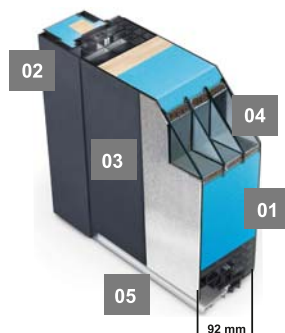

- 01 Izolație
- 02 Toc din aluminiu cu izolație termică
- 03 Tăblie de oțel
- 04 Geam cu 3 camere
- 05 Prag din aluminiu cu rupere termică

COEFICIENT DE TRANSFER TERMIC	
UȘI FĂRĂ GEAM 0,68 W/m²K	UȘI CU GEAM 0,78 W/m²K