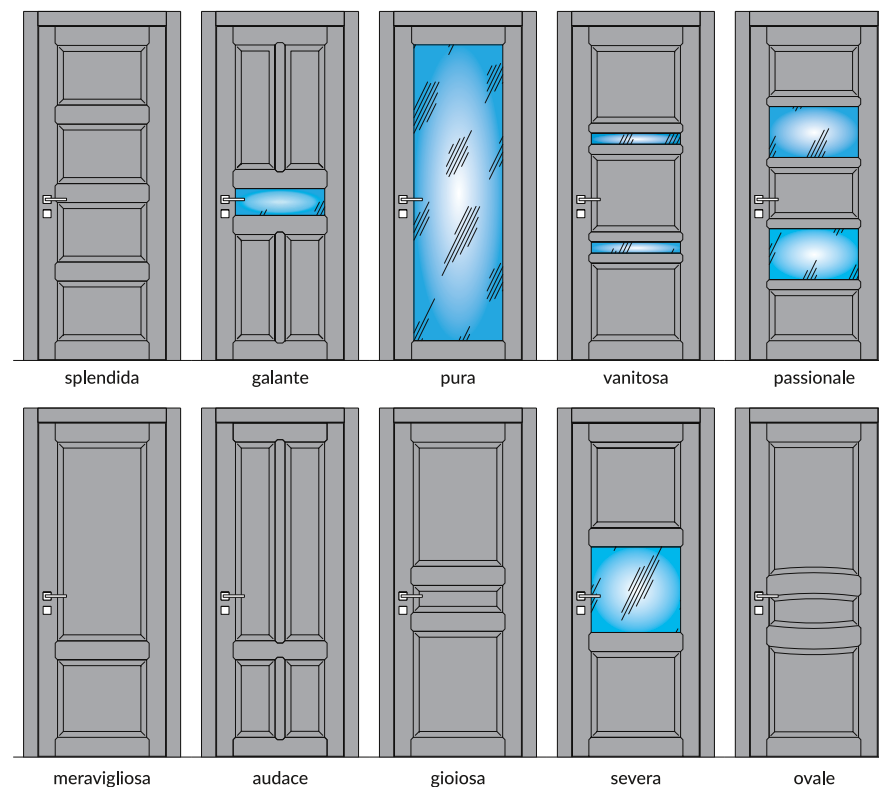

LINIA PLATINUM

Modele disponibile

meravigliosa

audace

gioiosa

severa

ovale

splendida

galante

pura

vanitosa

passionale