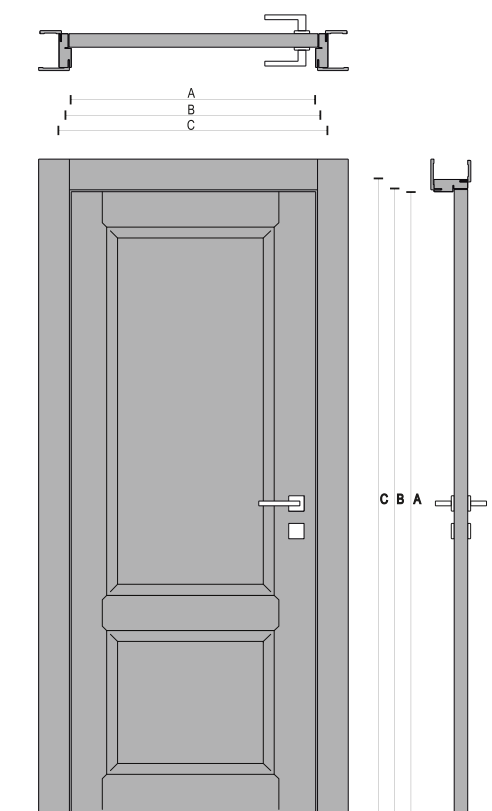

## LINIA PLATINUM

SECTIUNE TOC Neoclasic

## LATIMI

Gol zid	Gol trecere	Exterior toc	Foaie usa
cm	A	C	B
70	60	68	61
80	70	78	71
90	80	88	81

**DESCRIERE:**

Usa alcătuită din toc, pervazuri și foaie de usa.  
 Foaia de usa realizată din elemente din lemn masiv finisat în diverse nuanțe.  
 Toc model neoclasic realizat din lemn masiv finisat în diverse nuanțe.  
 Pervazurile model neoclasic realizate din lemn masiv finisat în diverse nuanțe.  
 Usa vine echipată cu trei balamale ascunse și broasca magnetică cu cheie.