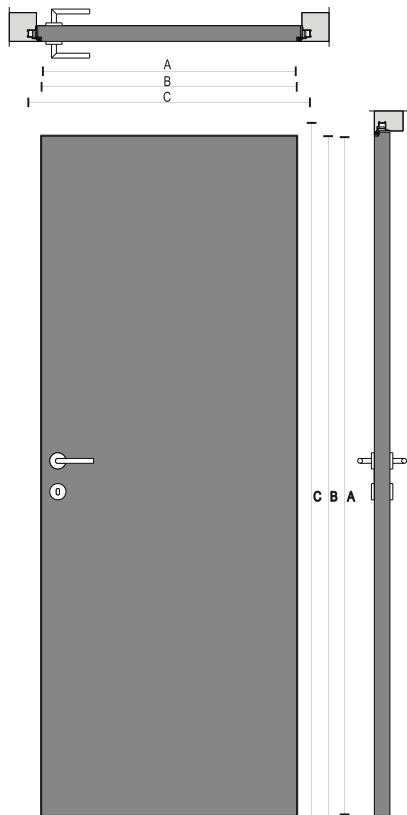

LINIA FILOMURO - Pinum

SECTIUNE TOC ALUMINIU

 filomuro -ext
prin impingere

 filomuro -ext
prin tragere

 filomuro -int
prin impingere

 filomuro -int
prin tragere

LATIMI

Gol zid	Gol trecere	Exterior toc	Foae usa
cm	A	C	B
80	70	78	71
90	80	88	81

INALTIMI

Gol zid	Gol trecere	Exterior toc	Foae usa
cm	A	C	B
208	202	207	203

SPECIFICATII:

Linia de usi: FILOMURO - Pinum
 Culori disponibile: Nefinisat
 Modele disponibile: Pinum - NT
 Finisaj exterior: Panou MDF pregatit pentru finisat

DESCRIERE:

Usa alcatuita din toc aluminiu si foaie de usa.
 Foaia de usa este pe structura celulara (fagure de stabilizare) cu structura perimetrala din lemn si cu panouri exterioare din MDF.
 Toc metalic din aluminiu.
 Usa vine echipata cu trei balamale ascunse reglabile si cu broasca magnetica cu cheie.

*Se poate monta ori la fata exterioara a peretelui (acces atat prin tragere cat si prin impingere) cat si la fata interioara a peretelui (acces atat prin tragere cat si prin impingere).

**Este necesar sa se furnizeze sensul de deschidere.