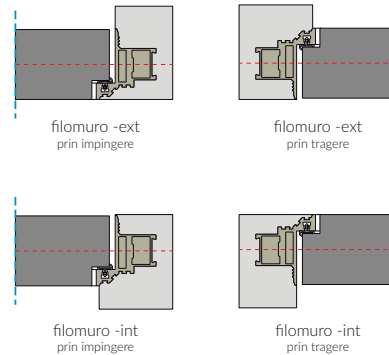

LINIA FILOMURO - Pinum

SECTIUNE TOC ALUMINIU

 filomuro -ext
prin impingere

 filomuro -ext
prin tragere

 filomuro -int
prin impingere

 filomuro -int
prin tragere

LATIMI

Gol zid	Gol trecere	Exterior toc	Foae usa
cm	A	C	B
80	70	78	71
90	80	88	81

INALTIMI

Gol zid	Gol trecere	Exterior toc	Foae usa
cm	A	C	B
208	202	207	203

SPECIFICATII:

Linia de usi: FILOMURO - Pinum
 Culori disponibile: Nefinisat
 Modele disponibile: Pinum - NT
 Finisaj exterior: Panou MDF pregatit pentru finisat

DESCRIERE:

Usa alcatuita din toc aluminiu si foaie de usa.
 Foaia de usa este pe structura celulara (fagure de stabilizare) cu structura perimetrala din lemn si cu panouri exterioare din MDF.
 Toc metalic din aluminiu.
 Usa vine echipata cu trei balamale ascunse reglabile si cu broasca magnetica cu cheie.

*Se poate monta ori la fata exterioara a peretelui (acces atat prin tragere cat si prin impingere) cat si la fata interioara a peretelui (acces atat prin tragere cat si prin impingere).

**Este necesar sa se furnizeze sensul de deschidere.