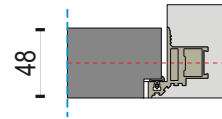

LINIA FILOMURO - Pinum

SECTIUNE TOC ALUMINIU

 filomuro -ext
prin impingere

 filomuro -ext
prin tragere

 filomuro -int
prin impingere

 filomuro -int
prin tragere

LATIMI

Gol zid	Gol trecere	Exterior toc	Foae usa
cm	A	C	B
80	70	78	71
90	80	88	81

INALTIMI

Gol zid	Gol trecere	Exterior toc	Foae usa
cm	A	C	B
208	202	207	203

SPECIFICATII:

Linia de usi: FILOMURO - Pinum
 Culori disponibile: Nefinisat
 Modele disponibile: Pinum - NT
 Finisaj exterior: Panou MDF pregatit pentru finisat

DESCRIERE:

Usa alcatuita din toc aluminiu si foaie de usa.
 Foaia de usa este pe structura celulara (fagure de stabilizare) cu structura perimetrala din lemn si cu panouri exterioare din MDF.
 Toc metalic din aluminiu.
 Usa vine echipata cu trei balamale ascunse reglabile si cu broasca magnetica cu cheie.