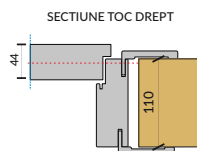

LINIA INNOVA

LATIMI

Gol zid	Gol trecere	Exterior toc	Foaie usa
cm	A	C	B
70	60	68	63
80	70	78	73
90	80	88	83

INALTIMI

Gol zid	Gol trecere	Exterior toc	Foaie usa
cm	A	C	B
215	210	214	210.5

SPECIFICATII:

Linia de usi: INNOVA
 Culori disponibile: Alb, Greige, Stejar Sbiancato, Nuc National
 Modele disponibile: NT, TT, Linea 1, Linea 2, Nvg, 1vg, 3vetri

DESCRIERE:

Usa alcatuita din toc, pervazuri si foaie de usa.
 Foaia de usa este pe structura celulara (fagure de stabilizare) cu structura perimetrala din lemn si cu panouri exterioare din mdf melaminat.
 Toc drept din mdf melaminat.
 Pervazurile sunt de 70mm exterior/interior si sunt realizate din mdf melaminat.
 Usa vine echipata cu trei balamale Anuba si cu broasca mediana cu cheie.