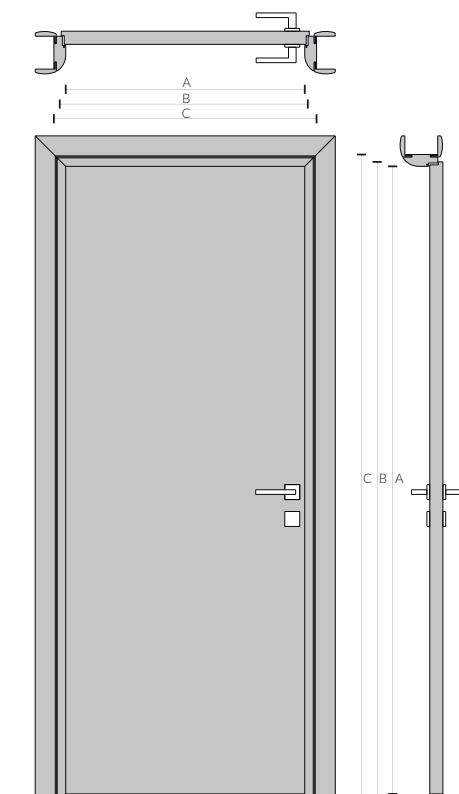

LINIA INNOVA

LATIMI

Gol zid	Gol trecere	Exterior toc	Foaie usa
cm	A	C	B
70	60	68	63
80	70	78	73
90	80	88	83

INALTIMI

Gol zid	Gol trecere	Exterior toc	Foaie usa
cm	A	C	B
215	210	214	210.5

SPECIFICATII:

Linia de usi: INNOVA
 Culori disponibile: Alb, Greige, Stejar Sbiancato, Nuc National
 Modele disponibile: NT, TT, Linea 1, Linea 2, Nvg, 1vg, 3vetri

DESCRIERE:

Usa alcatuita din toc, pervazuri si foaie de usa.
 Foaia de usa este pe structura celulara (fagure de stabilizare) cu structura perimetrala din lemn si cu panouri exterioare din mdf melaminat.
 Toc drept din mdf melaminat.
 Pervazurile sunt de 70mm exterior/interior si sunt realizate din mdf melaminat.
 Usa vine echipata cu trei balamale Anuba si cu broasca mediana cu cheie.