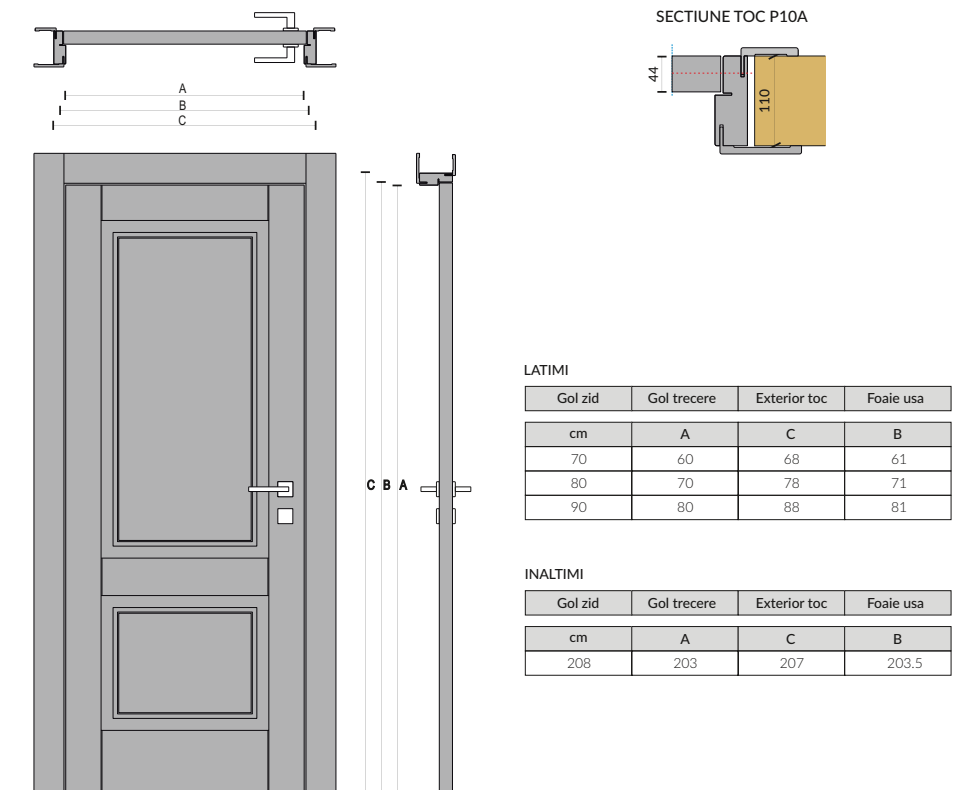

LINIA MASIVA

SPECIFICATII:

Linia de usi: MASIVA
 Culori disponibile: Stejar Natur, Stejar Albit, Stejar Auriu, Stejar Nuc Inchis, Stejar Vopsit Alb
 Modele disponibile: TT, NT, Inciso1-O, Inciso 2, Inciso1-V, Clasic 1PB, Clasic 2PB, Clasic 3PB-a, Clasic 3PB-b
 Finisaj exterior: Furnir Natural Stejar

DESCRIERE:

Usa alcatuita din toc, pervazuri si foaiе de usa.
 Foaiа de usa din PANEL (lemn multistrat) furniruit la exterior cu furnir estetic de stejar.
 Toc drept din PANEL (lemn multistrat) furniruit la exterior cu furnir estetic de stejar.
 Pervazurile furniruite cu furnir estetic de stejar. (100mm exterior /70mm interior)
 Usa vine echipata cu trei balamale ascunse si broasca magnetica cu cheie.
 *modele Masiva Clasic sunt disponibile numai in finisajale Stejar Nuc Inchis si Stejar Vopsit Alb

LINIA MASIVA

Modele disponibile