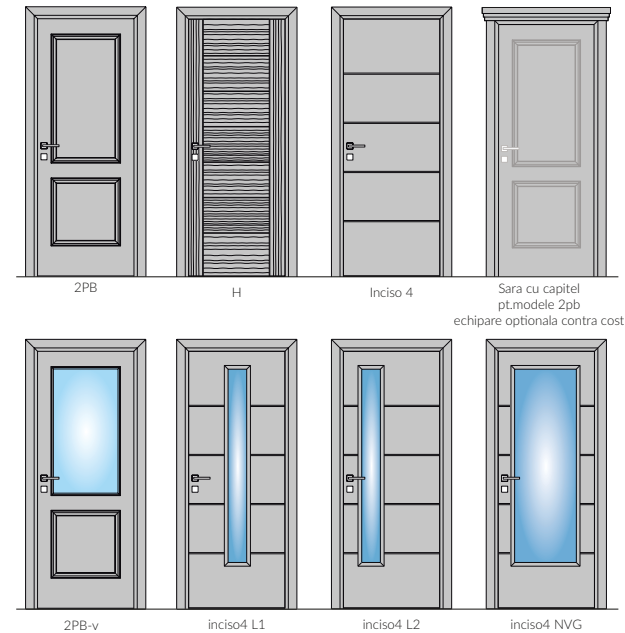

LINIA SARA

SPECIFICATII:

Linia de usi: SARA
 Culori disponibile: Alb, Greige, Antracit
 Modele disponibile: 2PB / Inciso 4 / H / Ecoline 2PB / Ecoline Inciso4

DESCRIERE:

Foaie de usa este pe structura celulara(fagure de stabilizare) cu structura perimetrata din lemn si cu panouri exterioare din HDF lacuit.

Toc drept din MDF melaminat.

Pervazurile sunt de 70mm exterior/interior si sunt realizate din MDF melaminat. La tocul P10An pervazurile sunt de 100mm exterior si 70mm interior.

Usa vine echipata cu trei balamale Anuba si cu broasca mediana cu cheie.

*Modele Ecoline sunt disponibile numai in culorile Alb si Greige

LINIA SARA

Modele disponibile

Finisaj SARA: Foaie de usa este finisata cu doua straturi de grund urmate de șlefuire si apoi aplicarea stratului final de lac pigmentat. Șlefuirea este un pas adițional care netezește suprafața ușii, elimină imperfecțiunile și asigură un finisaj mai fin și mai uniform.