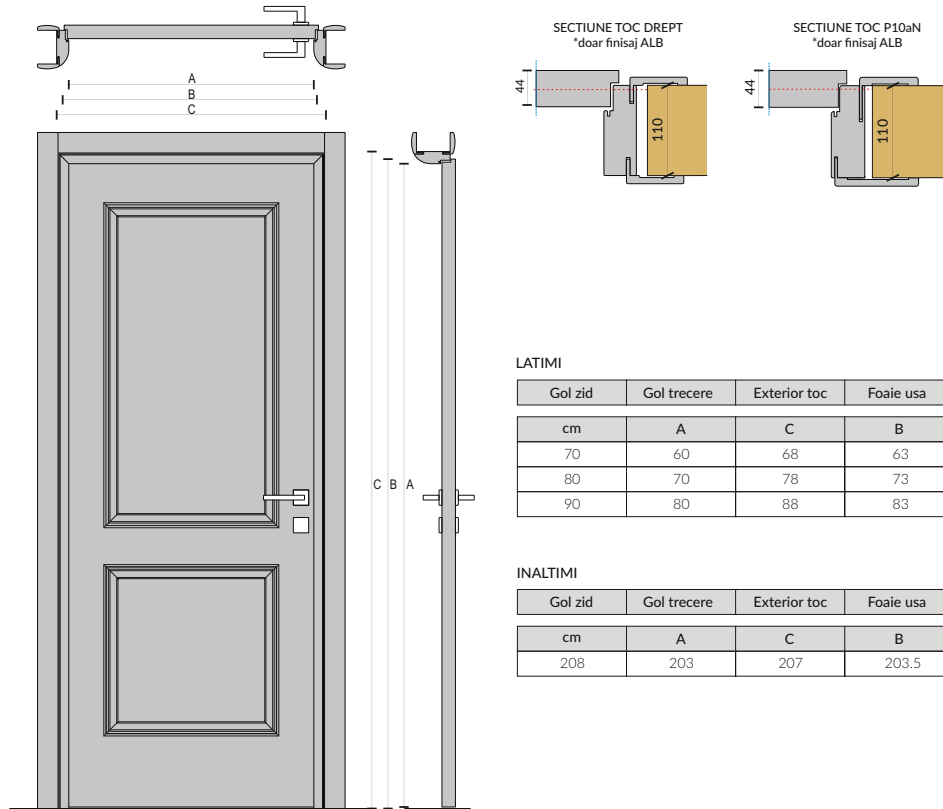

LINIA SARA

SPECIFICATII:

Linia de usi: SARA
 Culori disponibile: Alb, Greige, Antracit
 Modele disponibile: 2PB / Inciso 4 / H / Ecoline 2PB / Ecoline Inciso4

DESCRIERE:

Foaie de usa este pe structura celulara(fagure de stabilizare) cu structura perimetrata din lemn si cu panouri exterioare din HDF lacuit.

Toc drept din MDF melaminat.

Pervazurile sunt de 70mm exterior/interior si sunt realizate din MDF melaminat. La tocul P10An pervazurile sunt de 100mm exterior si 70mm interior.

Usa vine echipata cu trei balamale Anuba si cu broasca mediana cu cheie.