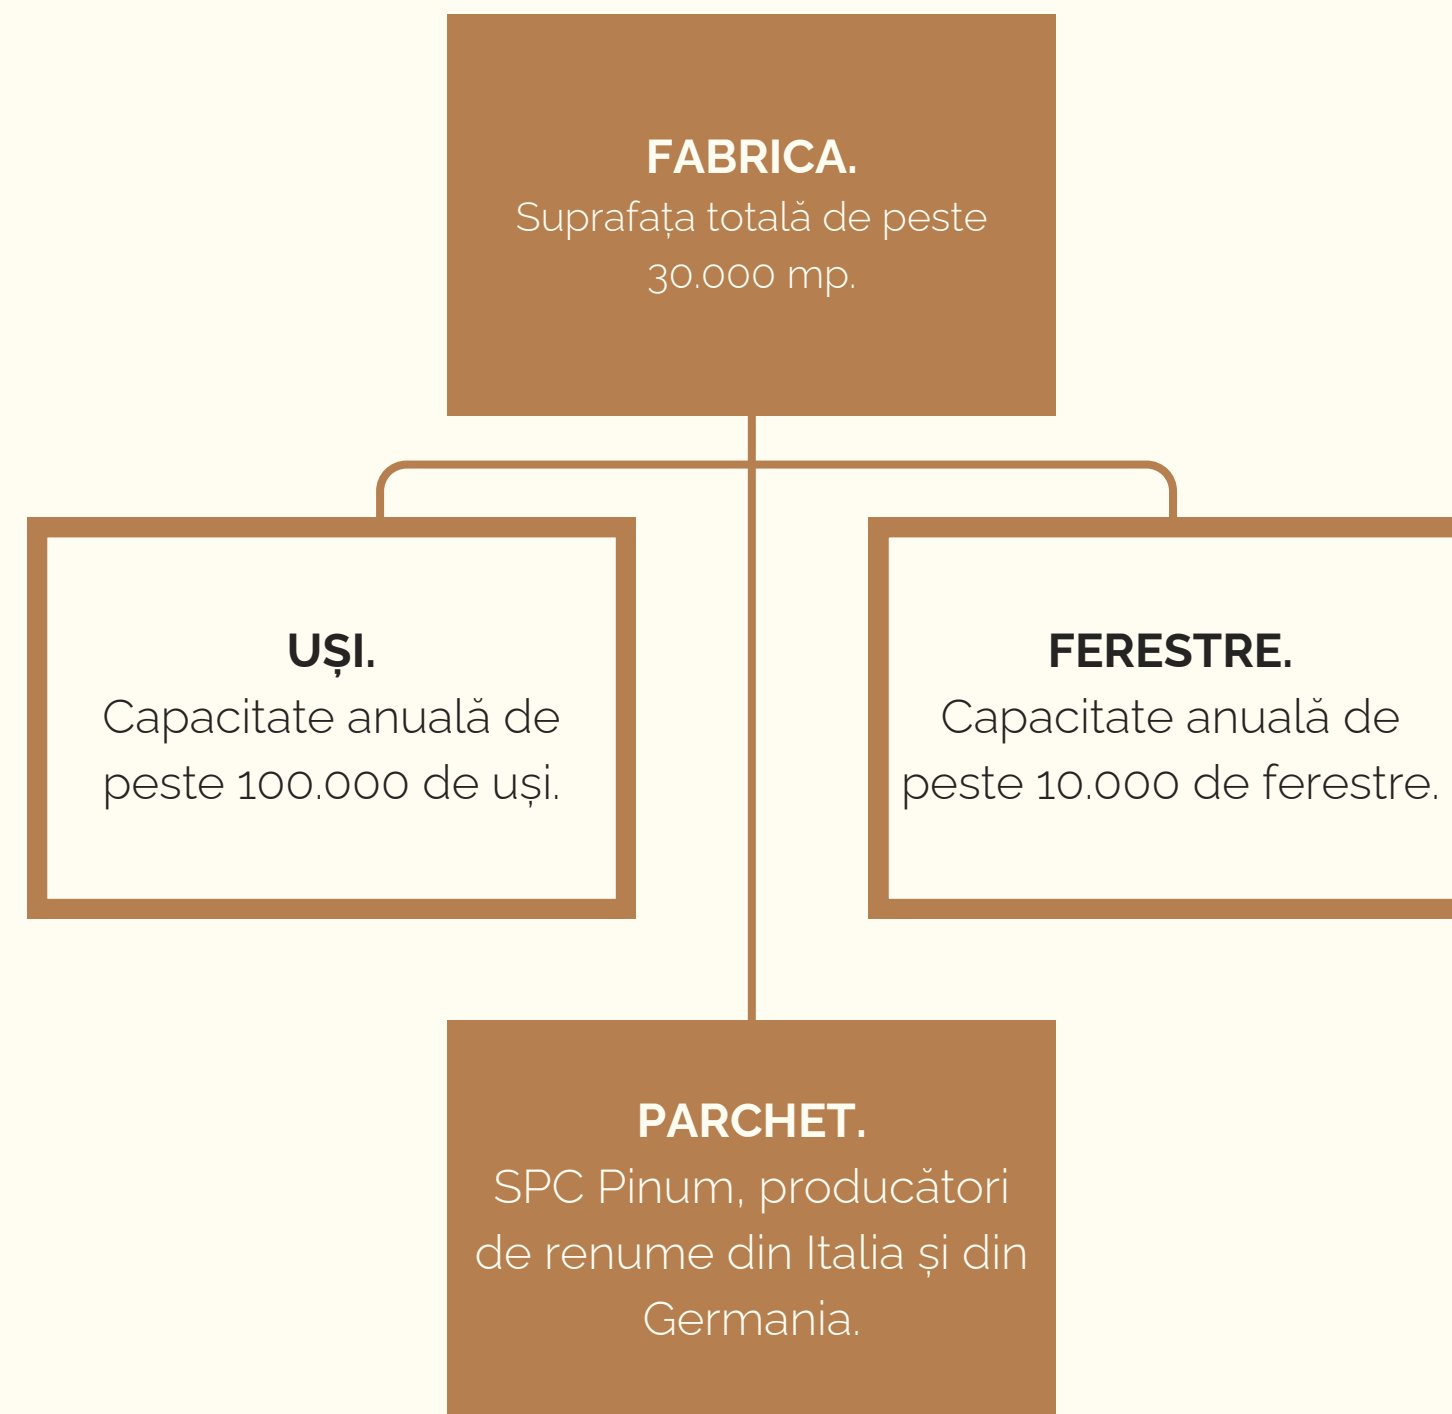

1981

Începe colaborarea dintre fabrica de mobilă din Pipera și compania Nusco Porte.

1992

Se înființează Pinum Producție.

2002

Pinum Producție preia integral Pinum S.A.

2011

Începe producția de tâmplărie exterioară.

2017

La 25 de ani de la înființare, Pinum deschide cel mai mare showroom de uși, ferestre și parchet din Europa de Est, cu o suprafață de 1000 mp.

2024

De peste 30 de ani, istoria Pinum continuă...