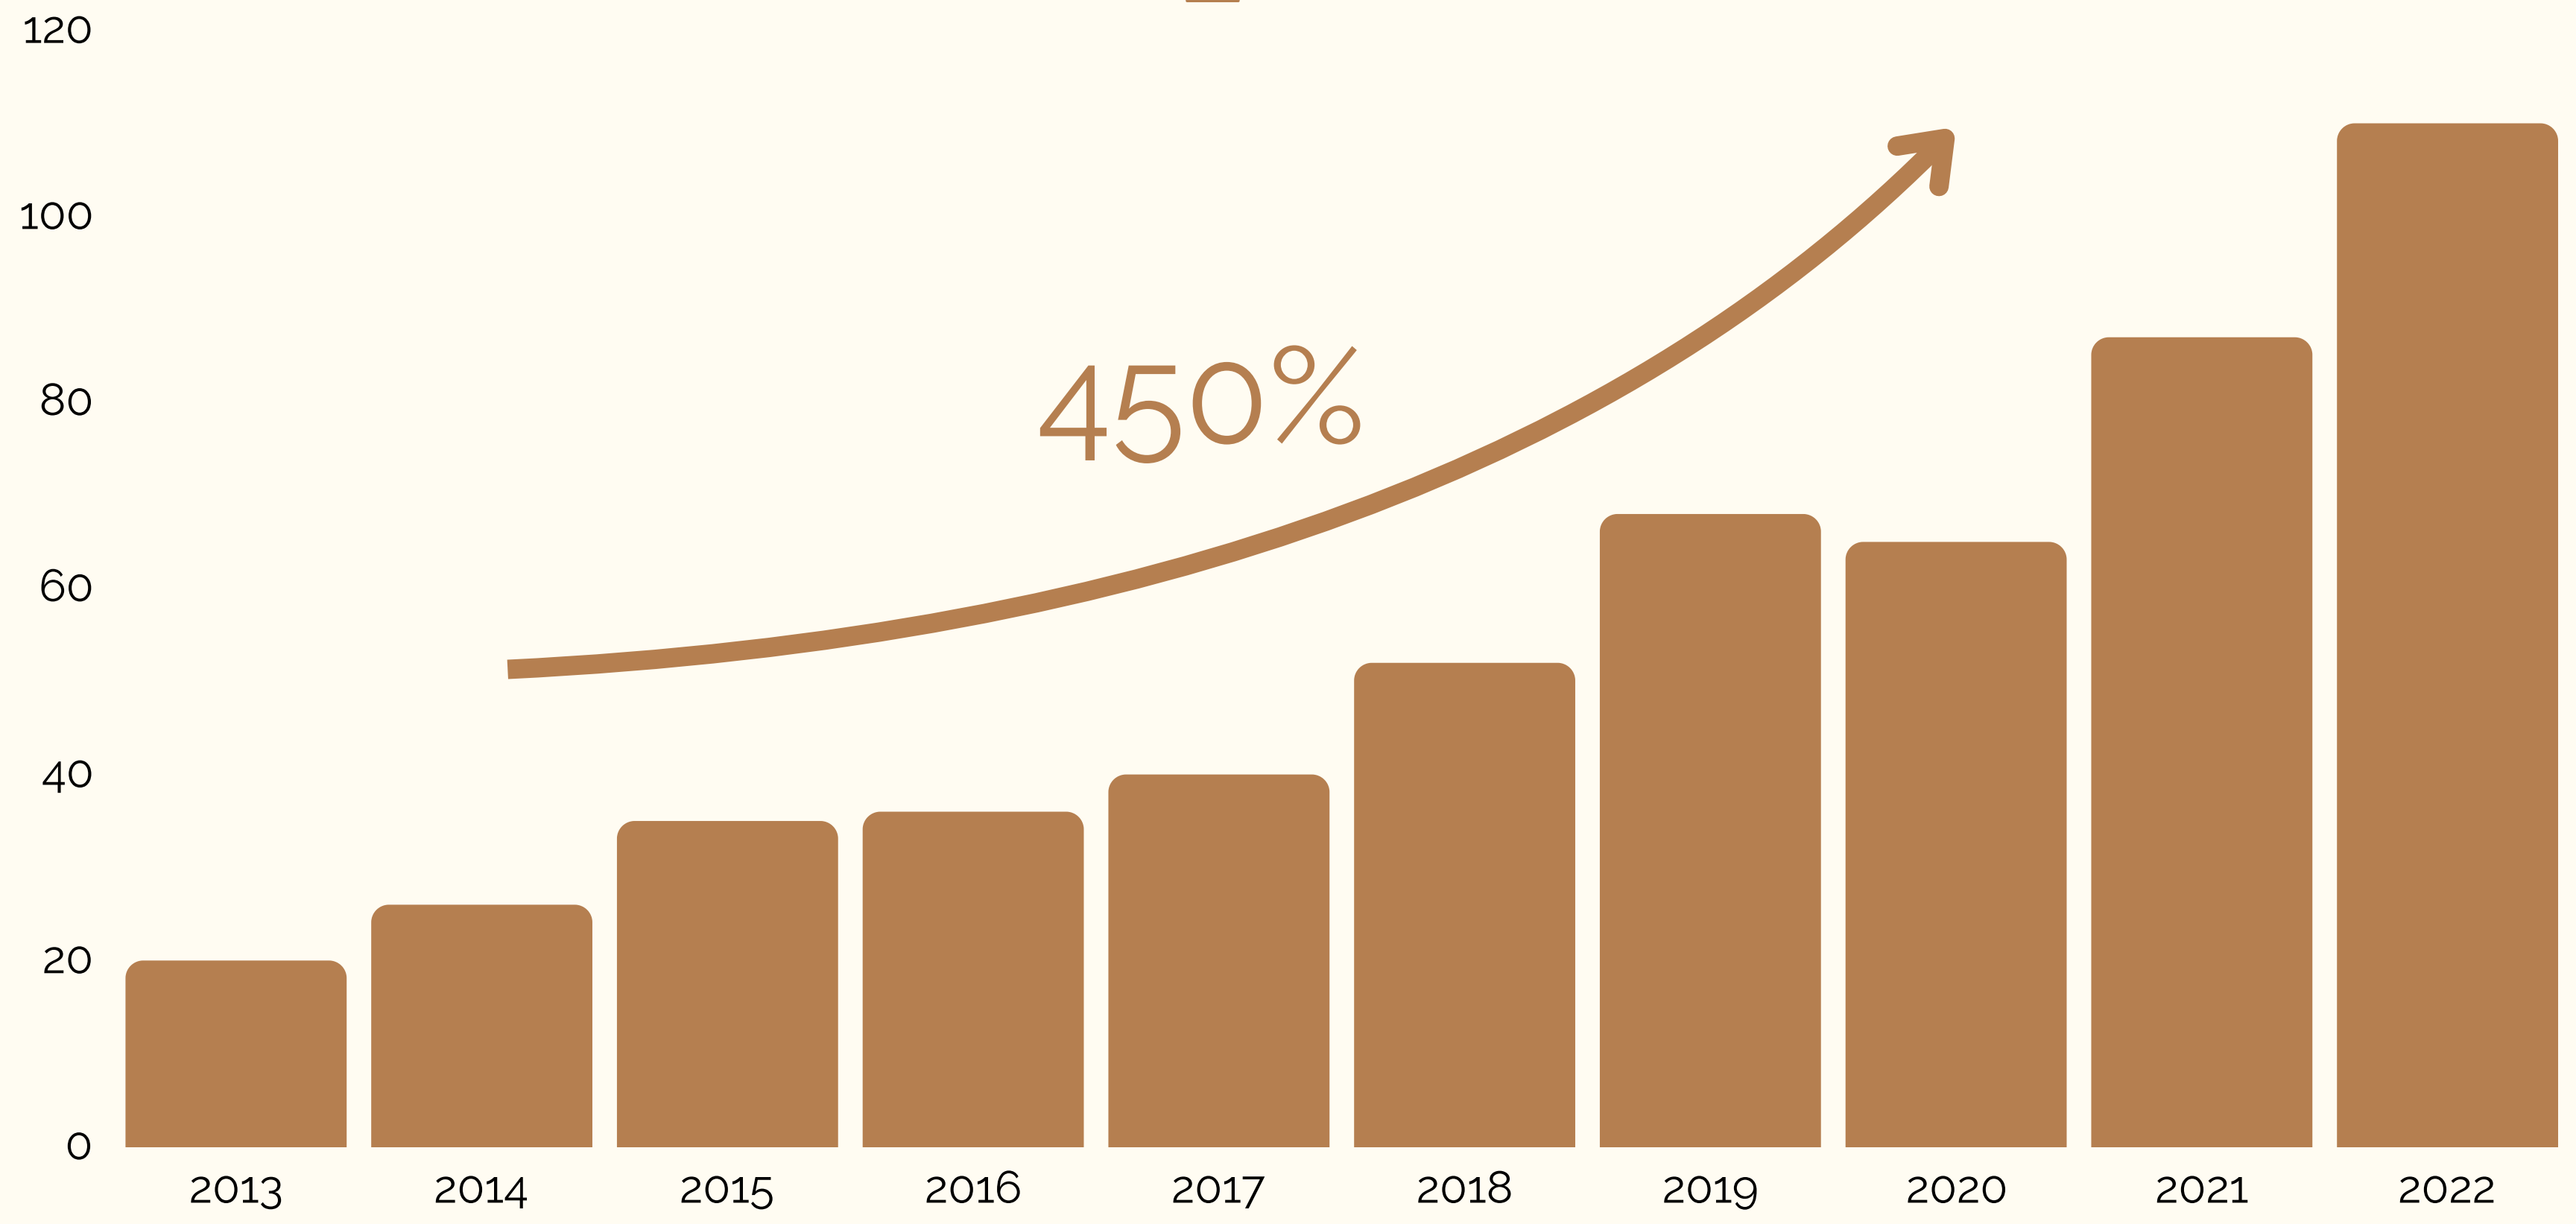

Francizele Pinum Doors & Windows contribuie la dezvoltarea regională în diferite orașe din România prin oferirea antreprenorilor oportunitatea de a aduce calitate și confort în casele românilor.

1981

Începe colaborarea dintre fabrica de mobilă din Pipera și compania Nusco Porte.

1992

Se înființează Pinum Producție.

2002

Pinum Producție preia integral Pinum S.A.

2011

Începe producția de tâmplărie exterioară.

2017

La 25 de ani de la înființare, Pinum deschide cel mai mare showroom de uși, ferestre și parchet din Europa de Est, cu o suprafață de 1000 mp.

2024

De peste 30 de ani, istoria Pinum continuă...

Milioane lei