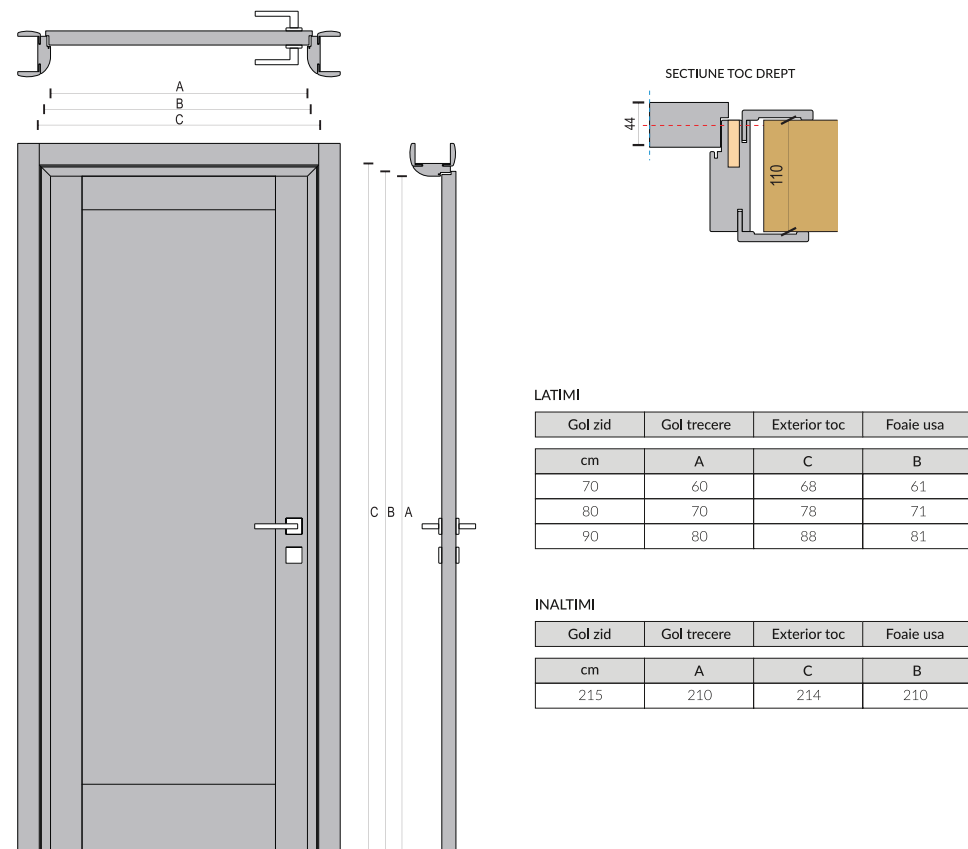

LINIA EVOLUTION

SPECIFICATII:

Linia de usi: Evolution
 Culori disponibile: Alb, Nuc National
 Modele disponibile: Evolution 01, 01v, 02, 02v, 03, 03v

DESCRIERE:

Usa alcatuita din toc, pervazuri si foaie de usa.
 Foaia de usa este alcatuita din elemente laterale/transversale tip sandwich (MDF+Lemn) si panouri din MDF laminate.
 Toc drept tip sandwich (MDF+lemn) laminat.
 Pervazuri drepte din MDF laminat, latime de 70mm la exterior si 70mm la interior.
 Usa vine echipata cu balamale tip anuba si broasca mediana cu cheie.

LINIA EVOLUTION

Modele disponibile