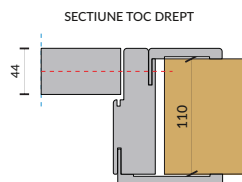

## LATIMI

Gol zid	Gol trecere	Exterior toc	Foaie usa
cm	A	C	B
70	60	68	61
80	70	78	71
90	80	88	81

## INALTIMI

Gol zid	Gol trecere	Exterior toc	Foaie usa
cm	A	C	B
215	210	214	210

**SPECIFICATII:**

Linia de usi: Sublime  
 Culori disponibile: Alb, Tortora Inchis, Tortora Deschis, Gri Deschis, Blu  
 Modele disponibile: TT

**DESCRIERE:**

Usa alcatuita din toc, pervazuri si foaie de usa.  
 Foaia de usa este pe structura celulara(fagure de stabilizare) cu structura perimetrala din lemn si cu panouri exterioare din mdf laminat finisaj Soft.  
 Toc drept model P10An laminat finisaj Soft.  
 Pervazurile din MDF laminat finisaj Soft. 100mm la exterior si 70mm la interior.  
 Usa vine echipata cu balamale ascunse si broasca magnetica cu cheie.