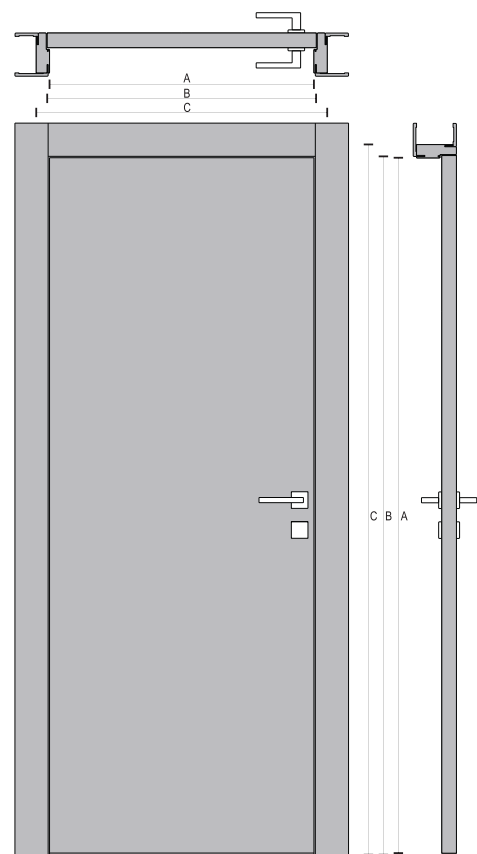

## LINIA SUBLIME

## LATIMI

Gol zid	Gol trecere	Exterior toc	Foaie usa
cm	A	C	B
70	60	68	61
80	70	78	71
90	80	88	81

## INALTIMI

Gol zid	Gol trecere	Exterior toc	Foaie usa
cm	A	C	B
215	210	214	210

**SPECIFICATII:**

Linia de usi: Sublime  
 Culori disponibile: Alb, Tortora Inchis, Tortora Deschis, Gri Deschis, Blu  
 Modele disponibile: TT

**DESCRIERE:**

Usa alcatuita din toc, pervazuri si foaie de usa.  
 Foaia de usa este pe structura celulara(fagure de stabilizare) cu structura perimetrala din lemn si cu panouri exterioare din mdf laminat finisaj Soft.  
 Toc drept model P10An laminat finisaj Soft.  
 Pervazurile din MDF laminat finisaj Soft. 100mm la exterior si 70mm la interior.  
 Usa vine echipata cu balamale ascunse si broasca magnetica cu cheie.