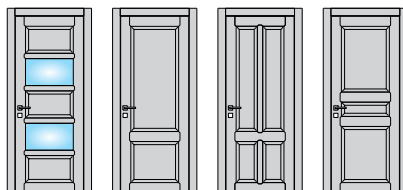

pasionale

meravigliosa

audace

gioiosa