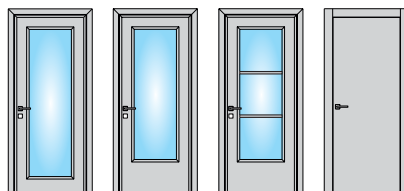

1vg

nvg

3vetri

+ toc p10a

Finisaje disponibile:

Alb

Greige

Nuc Nat.

Stejar Sb.