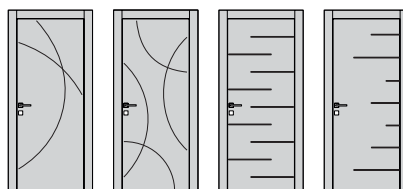

sistema

linea

double

simply

sirio

twist

polar

incanto