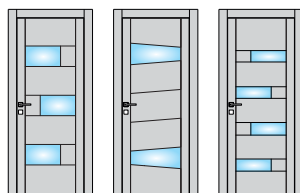

vision

Finisaje disponibile: