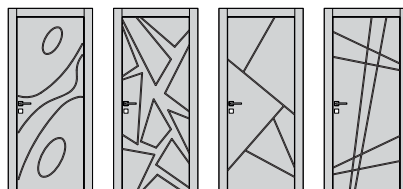

artwork

Finisaje disponibile: