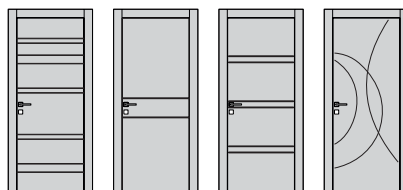

sistema

linea

double

simply

sirio

twist

polar

incanto