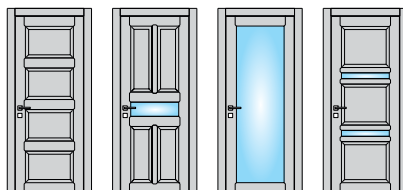

clasic 3pb-a

clasic 3pb-b

pervazuri frezate

Finisaje disponibile:

Stejar Vop, Alb

Stejar Vop, Greige

Stejar Nuc Inchis

platinum