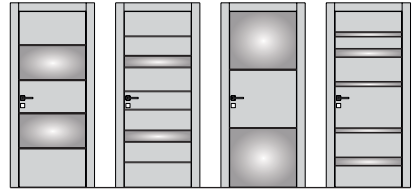

artwork fashion

incantevole

favolosa

fashion

heritage

Finisaje disponibile:

Finisaje optionale Incantevole / Fashion: