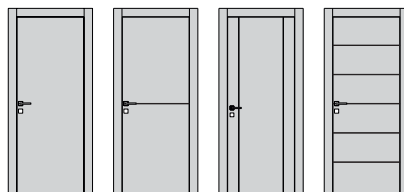

inciso

Finisaje disponibile:

Alb